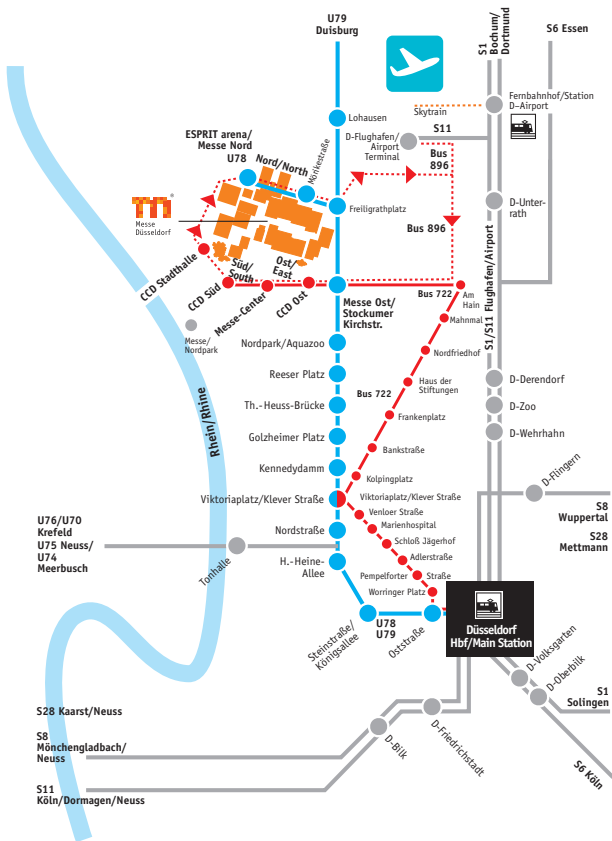

Rheinbahn

Düsseldorf Airport

Stand: 06/2016

Messe Düsseldorf